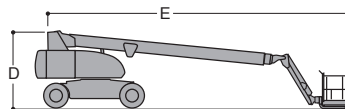

# Teleskopbühnen Nacelles télescopiques

## Elektrisch / Électriques

TYP	H	B	A	E	D	S	P	W [Kg]	Mietpreis pro Tag [CHF] Prix de location par jour [CHF]				
									1 Tag 1 jour	ab 5 dès 5	ab 10 dès 10	ab 20 dès 20	ab 40 dès 40
E 600JP	18.40	2.42	1.83x0.76	10.15	2.54	13.54	230	7150	655	490	435	380	325