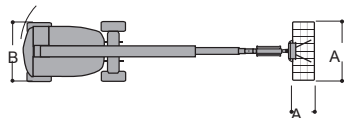

Teleskopbühnen Nacelles télescopiques

Elektrisch / Électriques