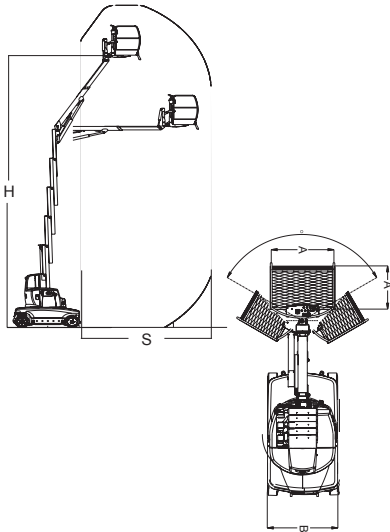

Mastbühnen Nacelles à bras

Toucan / Toucan

TYP	H	S	A	E	D	B	SB	W [Kg]	Mietpreis pro Tag [CHF] Prix de location par jour [CHF]				
									1 Tag 1 jour	ab 5 dès 5	ab 10 dès 10	ab 20 dès 20	ab 40 dès 40
8 E	6.15	2.39	0.90x0.85	2.09	2.00	1.00	345	2120	178	135	120	105	89
861	6.70	3.14	1.00x0.90	3.00	2.00	1.00	180	2980	180	138	120	108	90
910	7.00	3.10	2.14x0.95	2.80	2.00	1.00	360	3400	185	140	125	110	95
10E	8.10	3.10	0.90x0.70	2.82	2.00	1.00	345	2990	188	139	124	109	94
1100	9.00	3.60	0.88x0.70	3.10	2.00	1.00	180	3510	260	193	173	150	130
12 E	9.83	4.60	1.05x0.70	3.65	2.00	1.20	345	4300	330	220	195	170	145

Legende / Légende:

H	Plattformhöhe / Hauteur plate-forme
S	Seitliche Reichweite / Portée latérale
A	Plattformgröße / Dimension plate-forme
E	Gesamtlänge / Longueur totale
D	Durchfahrts Höhe / Hauteur transport
B	Gesamtbreite / Largeur totale
SB	Schwenkbereich / Zone de pivotement
W	Gewicht / Poids
Alle Größenangaben in [m] Toutes les dimensions en [m]	

Senkrechte Mastbühnen / Nacelles à bras vertical

TYP	H	S	A	E	D	B	SB	W [Kg]	Mietpreis pro Tag [CHF] Prix de location par jour [CHF]				
									1 Tag 1 jour	ab 5 dès 5	ab 10 dès 10	ab 20 dès 20	ab 40 dès 40
1230 ES	3.66	--	1.26x0.69	1.36	1.65	0.76	--	790	110	75	70	60	55