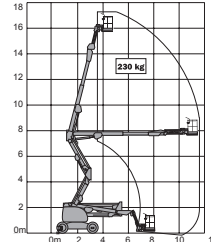

Gelenk-Teleskopbühnen

Nacelles télescopiques articulées

Elektrisch / Électriques

TYP	H	B	A	E	D	S	P	W [Kg]	Mietpreis pro Tag [CHF] Prix de location par jour [CHF]				
									1 Tag 1 jour	ab 5 dès 5	ab 10 dès 10	ab 20 dès 20	ab 40 dès 40
E 300AJP	9.14	1.22	1.22x0.76	5.70	2.01	6.10	230	7200	365	275	245	215	183
E 450AJ	13.72	1.75	1.52x0.76	6.45	2.01	7.24	230	6700	395	296	263	230	195

Diesel / Diesel

TYP	H	B	A	E	D	S	P	W [Kg]	Mietpreis pro Tag [CHF] Prix de location par jour [CHF]				
									1 Tag 1 jour	ab 5 dès 5	ab 10 dès 10	ab 20 dès 20	ab 40 dès 40
340AJ	10.33	1.93	0.76x1.52	5.52	2.00	6.06	230	4400	375	280	250	220	190
450AJ	13.72	2.08	1.83x0.76	6.53	2.25	7.47	230	7400	450	333	298	260	223
510AJ	15.81	2.36	1.83x0.76	7.68	2.26	9.48	230	7650	495	370	330	288	246
600AJ	18.46	2.45	1.83x0.91	8.82	2.60	11.81	230	10830	600	450	400	355	305
800AJ	24.46	2.43	1.83x0.91	11.12	3.00	15.74	230	15600	800	600	530	465	400
1250AJ	38.30	2.49	2.44x0.91	11.46	3.05	19.25	450	21000	1150	865	760	670	575

Legende / Légende:	
H	Plattformhöhe / Hauteur plate-forme
B	Gesamtbreite / Largeur totale
A	Plattformgröße / Dimension plate-forme
E	Gesamtlänge / Longueur totale
D	Höhe / Hauteur
S	Seitliche Reichweite / Portée latérale
P	Tragkraft max. [kg] / Charge max. de la plate-forme [kg]
W	Gewicht / Poids
Alle Größenangaben in [m] Toutes les dimensions en [m]	

510AJ