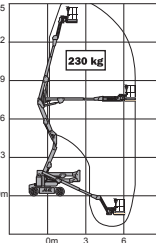

E 450AJ/450AJ