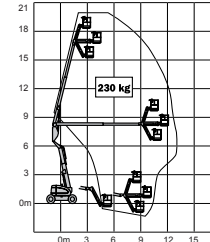

Legende / Légende:	
H	Plattformhöhe / Hauteur plate-forme
B	Gesamtbreite / Largeur totale
A	Plattformgröße / Dimension plate-forme
E	Gesamtlänge / Longueur totale
D	Höhe / Hauteur
S	Seitliche Reichweite / Portée latérale
P	Tragkraft max. [kg] / Charge max. de la plate-forme [kg]
W	Gewicht / Poids
Alle Größenangaben in [m] Toutes les dimensions en [m]	

E 300AJP

E 450AJ/450AJ

510AJ

600AJ

800AJ