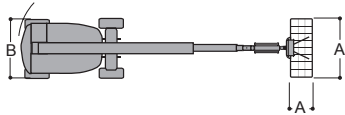

## Nacelles télescopiques articulées

Legende / Légende:	
H	Plattformhöhe / Hauteur plate-forme
B	Gesamtbreite / Largeur totale
A	Plattformgröße / Dimension plate-forme
E	Gesamtlänge / Longueur totale
D	Höhe / Hauteur
S	Seitliche Reichweite / Portée latérale
P	Tragkraft max. [kg] / Charge max. de la plate-forme [kg]
W	Gewicht / Poids
Alle Größenangaben in [m] Toutes les dimensions en [m]	