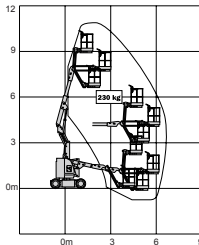

Legende / Légende:	
H	Plattformhöhe / Hauteur plate-forme
B	Gesamtbreite / Largeur totale
A	Plattformgröße / Dimension plate-forme
E	Gesamtlänge / Longueur totale
D	Höhe / Hauteur
S	Seitliche Reichweite / Portée latérale
P	Tragkraft max. [kg] / Charge max. de la plate-forme [kg]
W	Gewicht / Poids
Alle Größenangaben in [m] Toutes les dimensions en [m]	

E 300AJP